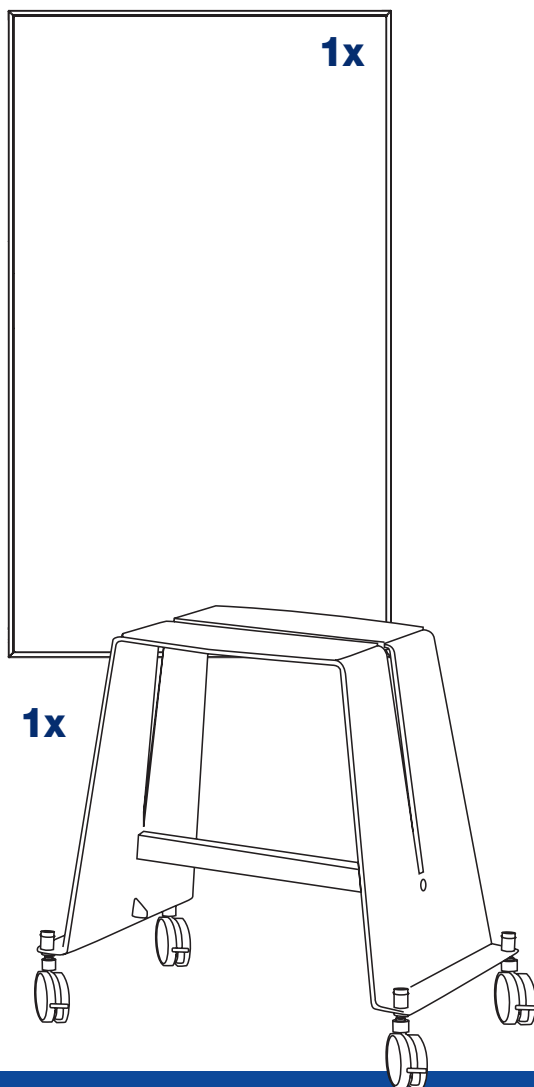

Design-Thinking Whiteboard-Kit

Design-Thinking Whiteboard-Kit

Art.-Nr.: 12412192

Montageanleitung | Mounting Instructions

Inhalt | Content

DE // Wichtig!

Beide Feststeller gleichzeitig zudrehen, damit keine Delle im Whiteboard entsteht.

EN // Important!

Close both locks at the same time so that there is no dent in the whiteboard.