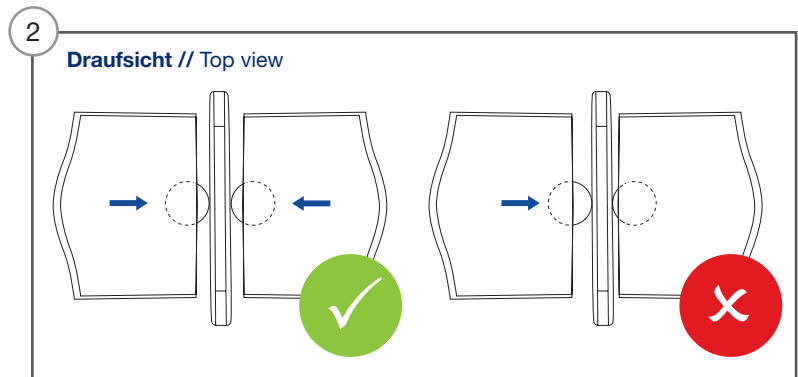

Design-Thinking Whiteboard-Kit

Design-Thinking Whiteboard-Kit

Art.-Nr.: 12412192

Montageanleitung | Mounting Instructions

Inhalt | Content

DE // Wichtig!

Beide Feststeller gleichzeitig zudrehen, damit keine Delle im Whiteboard entsteht.

EN // Important!

Close both locks at the same time so that there is no dent in the whiteboard.